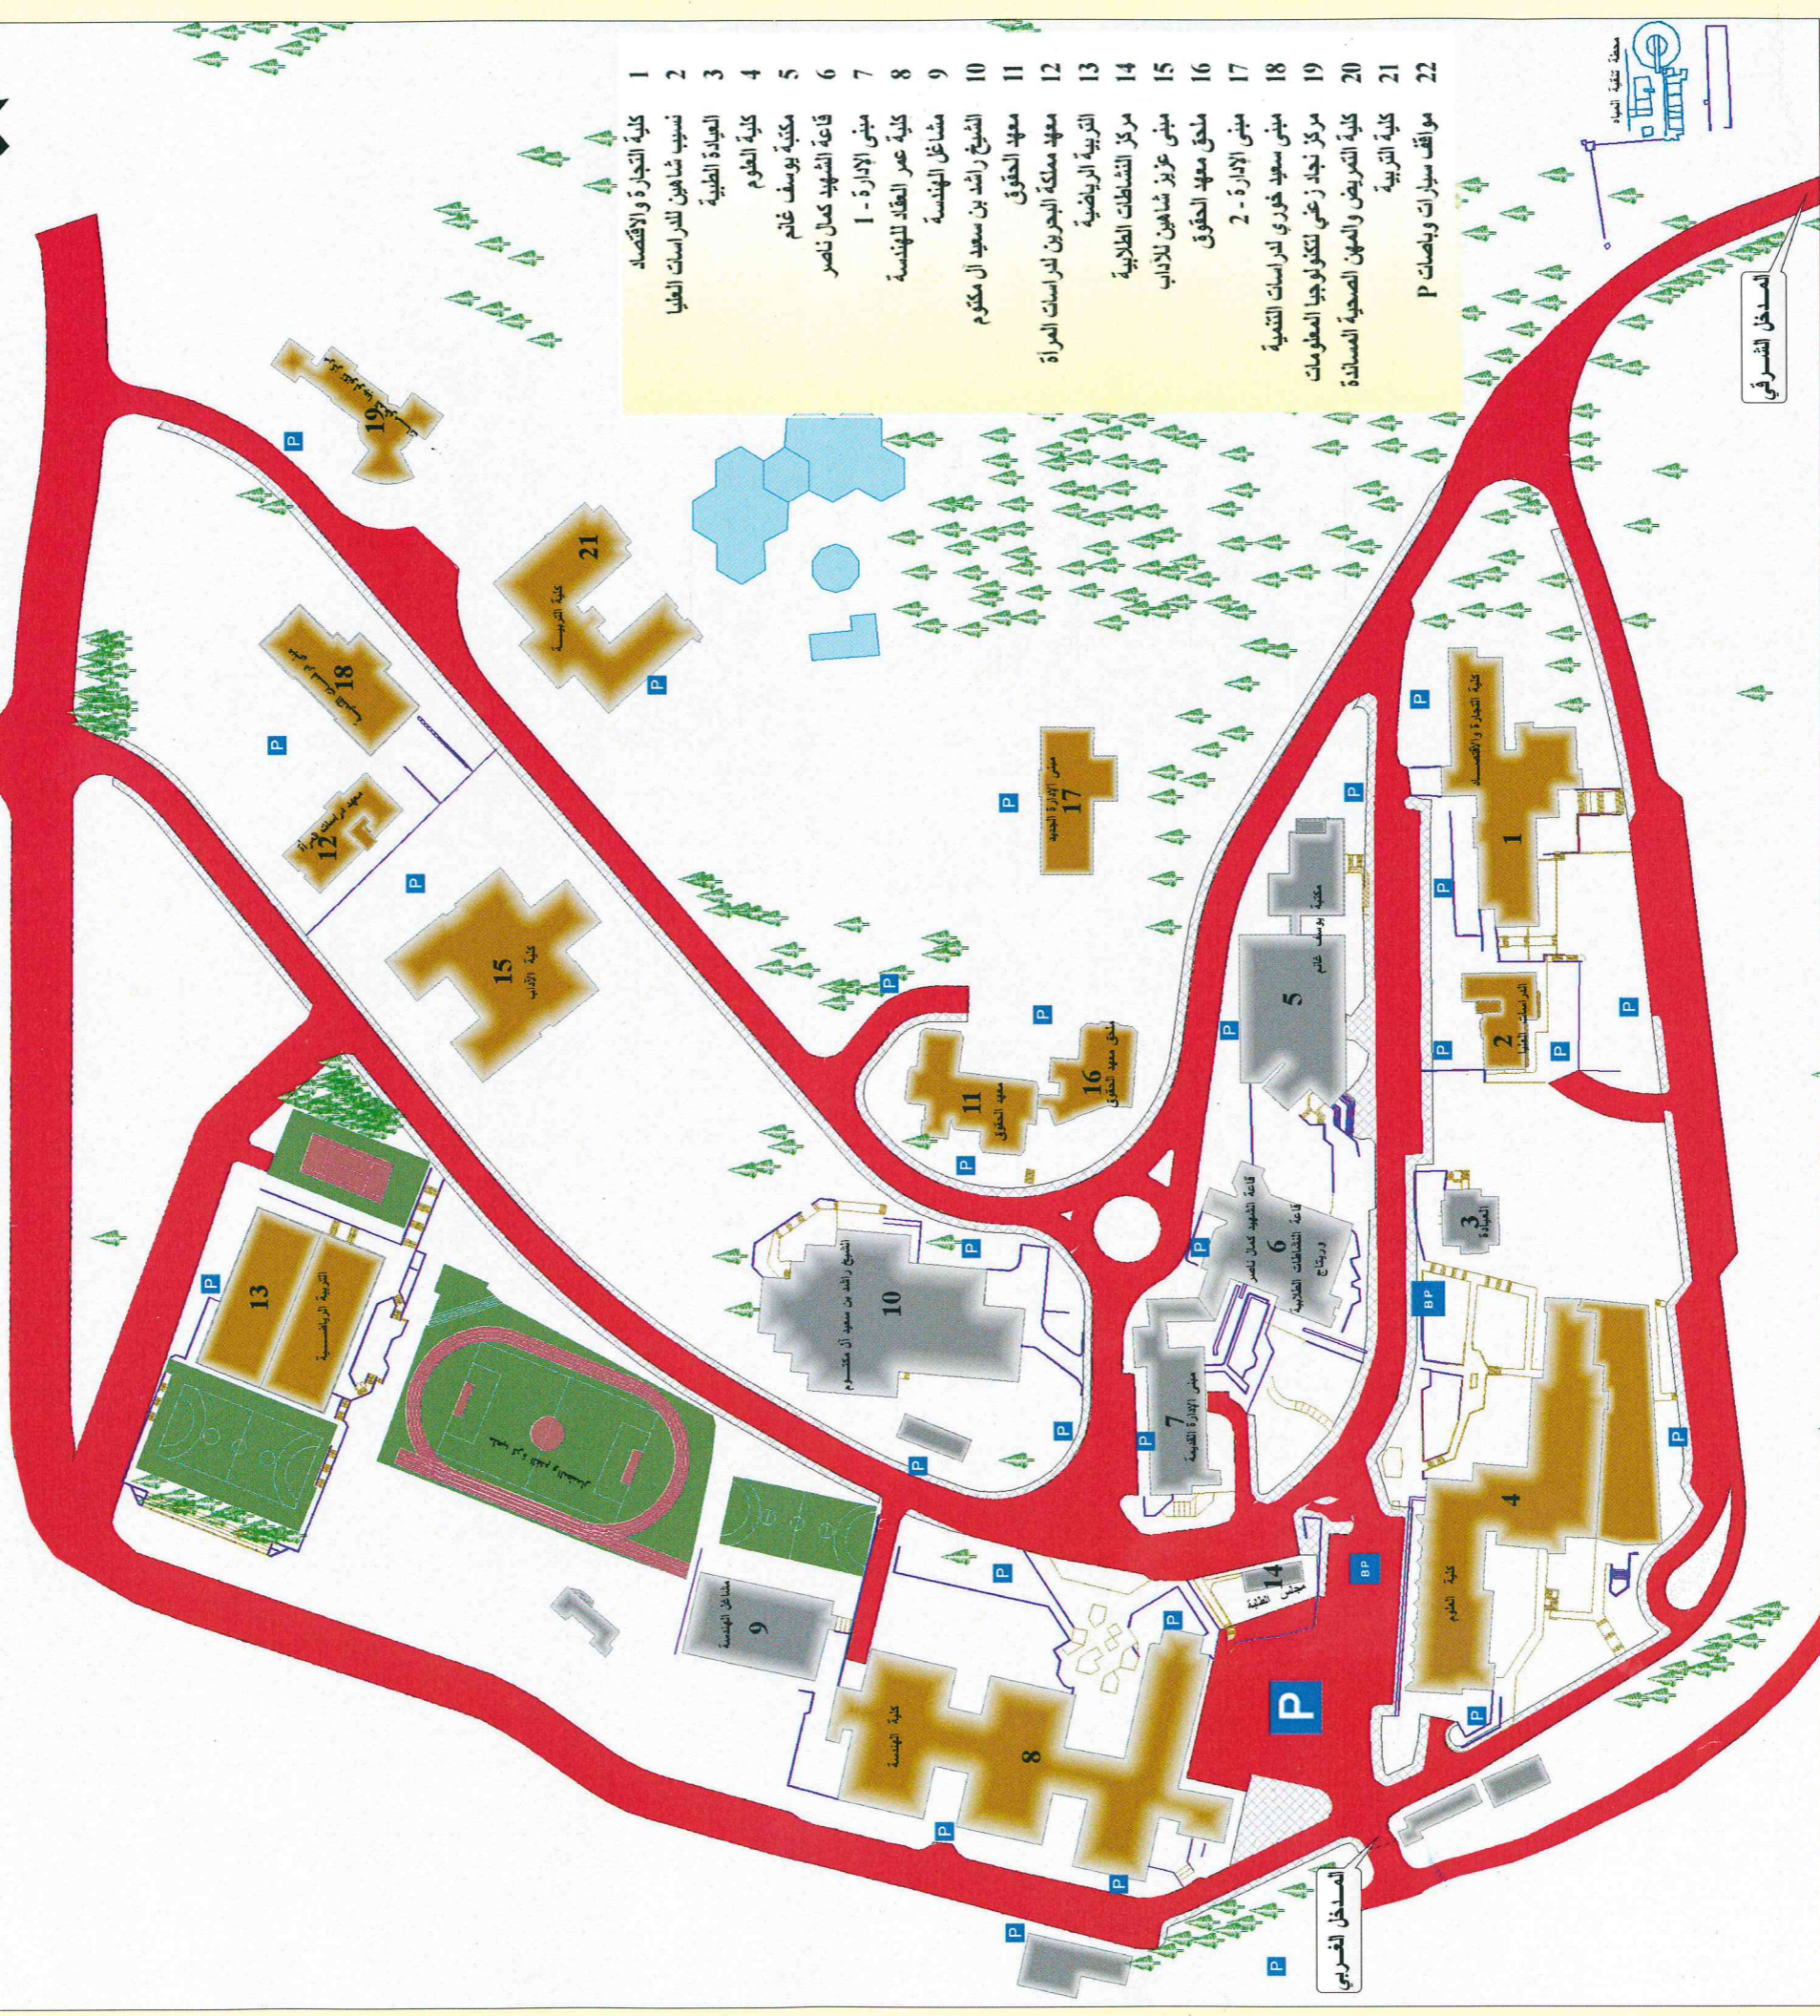

Birzeit University

- 1 كلية التجارة والاقتصاد
- 2 نسب شاهين للدراسات العليا
- 3 العيادة الطبية
- 4 كلية العلوم
- 5 مكتبة يوسف خانم
- 6 قاعة الشهيد كمال ناصر
- 7 مبنى الإدارة - 1
- 8 كلية عمر العقاد للهندسة
- 9 مشاغل الهندسة
- 10 الشيخ راشد بن سعيد آل مكتوم
- 11 معهد الحقوق
- 12 معهد مملكة البحرين لدراسات المرأة
- 13 التربية الرياضية
- 14 مركز النشاطات الطلابية
- 15 مبنى عزيز شاهين للاداب
- 16 ملحق معهد الحقوق
- 17 مبنى الإدارة - 2
- 18 مبنى سعيد خوري لدراسات التنمية
- 19 مركز نجاد زعي لتكنولوجيا المعلومات
- 20 كلية التمريض والمهن الصحية المساندة
- 21 كلية التربية
- 22 مواقف سيارات وباصات P

المسطل الشرقي

المسطل الغربي